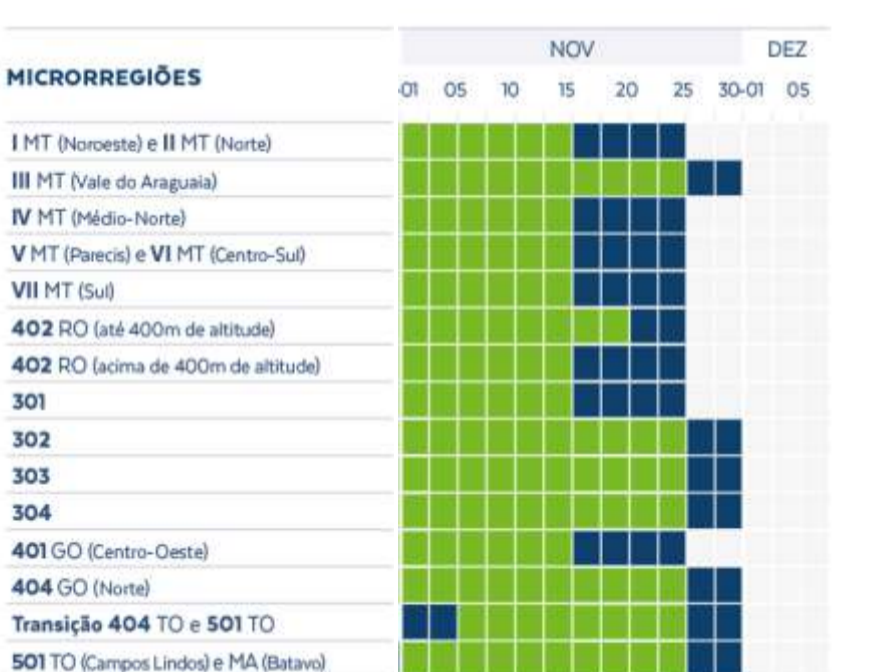

BRASMAX DESAFIO RR

8473 RSF

BRASMAX
T E M R E N D I M E N T O

Pontos Fortes

Alto potencial produtivo

Ideal para ambientes de alta tecnologia

Altamente responsiva à época de plantio e população de plantas

Excelente sanidade foliar para Mancha Alvo

Características Agronômicas

Grupo de Maturidade	7.4	
Altura da Planta	Média	
Hábito de Crescimento	Indeterminado	
Peso de 1000 sementes (g)	170	
Cor	Flor	Branca
	Hilo	Marrom Claro
	Pubescência	Cinza

Reação à Doenças

	MS	S	MR	R	S.I
Pústula Bacteriana			●		
Cancro da Haste				●	
Podridão Rad. Phytophthora					●
Oídio					●
Nematóide		●			
Cisto					

Recomendações de Cultivo (pl/ha)

Macrorregião Sojícola 3	350mil a 450mil
Macrorregião Sojícola 4	280mil a 500mil

Época de Semeadura

Região de Adaptação