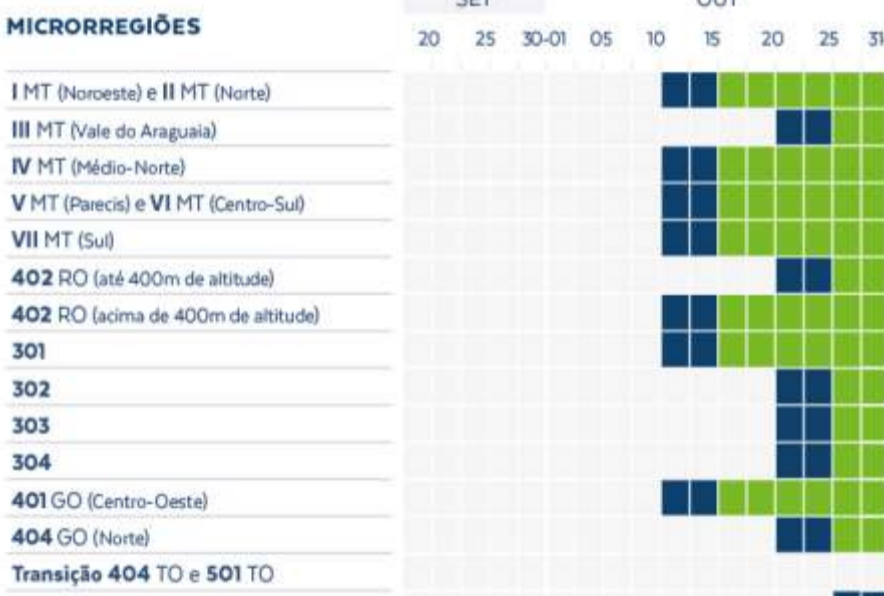

BRASMAX DESAFIO RR

8473 RSF

BRASMAX
T E M R E N D I M E N T O

Pontos Fortes

Alto potencial produtivo

Ideal para ambientes de alta tecnologia

Altamente responsiva à época de plantio e população de plantas

Excelente sanidade foliar para Mancha Alvo

Características Agronômicas

Grupo de Maturidade	7.4	
Altura da Planta	Média	
Hábito de Crescimento	Indeterminado	
Peso de 1000 sementes (g)	170	
Cor	Flor	Branca
	Hilo	Marrom Claro
	Pubescência	Cinza

Reação à Doenças

	MS	S	MR	R	S.I
Pústula Bacteriana			●		
Cancro da Haste				●	
Podridão Rad. Phytophthora					●
Oídio					●
Nematóide		●			
Cisto					

Recomendações de Cultivo (pl/ha)

Macrorregião Sojícola 3	350mil a 450mil
Macrorregião Sojícola 4	280mil a 500mil

Época de Semeadura

Região de Adaptação