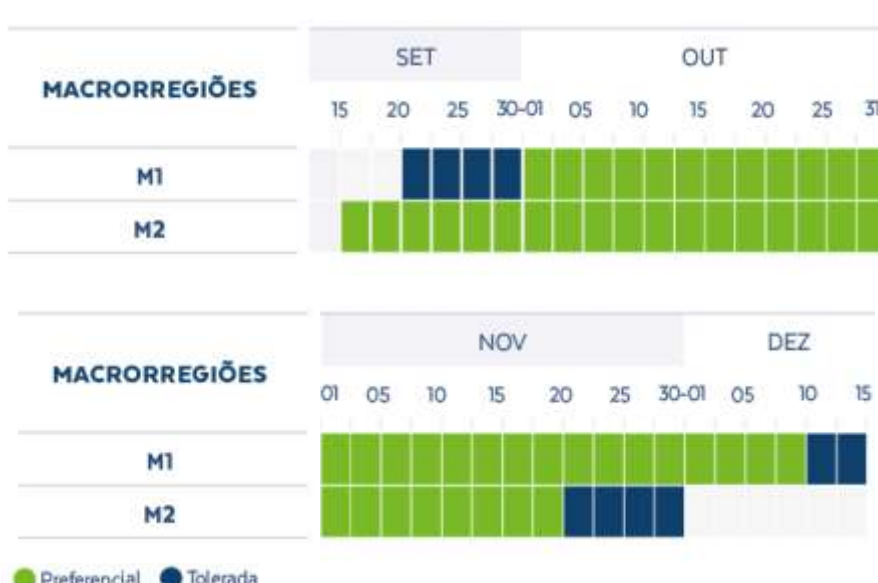

BRASMAX VALENTE RR

6968 RSF

BRASMAX
T E M R E N D I M E N T O

Pontos Fortes

Excelente pacote sanitário

Bom comportamento à Macrophomina

Rusticidade e estabilidade produtiva em condições adversas

Bom comportamento na várzea

Ideal para abertura de plantio

Características Agronômicas

Grupo de Maturidade	6.7	
Altura da Planta	Alta	
Hábito de Crescimento	Indeterminado	
Peso de 1000 sementes (g)	189	
Cor	Flor	Roxa
	Hilo	Preto Imperfeito
	Pubescência	Cinza

Reação à Doenças

	MS	S	MR	R	S.I
Pústula Bacteriana		●			
Cancro da Haste				1	
Podridão Rad. Phytophthora				2	
Oídio					●
Nematóide Cisto					●

Recomendações de Cultivo (pl/ha)

Macrorregião Sojícola 1	200mil a 250mil
Macrorregião Sojícola 2	250mil a 300mil

Época de Semeadura

Região de Adaptação