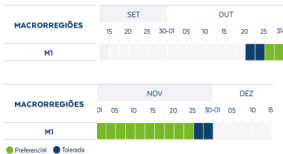

BRASMAX ATIVA RR

OBTENTOR

BRASMAX
TEM RENDIMENTO

PONTOS FORTES

Alto potencial produtivo

Ideal para ambientes de alta tecnologia

Altamente responsiva à época de plantio e densidade

CARACTERÍSTICAS AGRONÔMICAS

Grupo de Maturidade	5.6	
Altura da Planta	Baixa	
Hábito de Crescimento	Determinado	
Peso de 1000 sementes (g)	174	
Cor	Flor	Roxa
	Hilo	Preto Imperfeito
	Pubescência	Cinza

REAÇÃO À DOENÇAS

	MS	S	MR	R	S.I
Pústula Bacteriana		●			
Cancro da Haste				4	
Podridão Rad. Phytophthora				3	
Oídio					●
Nematóide Cisto					●

RECOMENDAÇÕES DE CULTIVO (pl/ha)

Macrorregião Sojícola 1 300mil a 350mil

ÉPOCA DE SEMEADURA

REGIÃO DE ADAPTAÇÃO